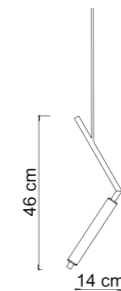

8774 LIÙ/CO N  
8781 LIÙ/CO OS

Power 18W Led- Driver not included  
Input 220/240 V- 50/60Hz  
Kelvin Sikrea Dynamic Dimmer  
Dimmable Yes  
Real Lumen Dimmable Max 1170  
CRI 90  
IP 20  
L. Wire 500 cm  
Weight N: 0,6kg G: 1,0kg  
Volume 0,0140 m3