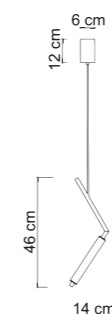

8774 LIÙ/CO N  
8781 LIÙ/CO OS

Power 18W Led- Driver not included  
Input 220/240 V- 50/60Hz  
Kelvin Sikrea Dynamic Dimmer  
Dimmable Yes  
Real Lumen Dimmable Max 1170  
CRI 90  
IP 20  
L. Wire 500 cm  
Weight N: 0,6kg G: 1,0kg  
Volume 0,0140 m3

Articolo NON completo di base, verifica compatibilità da pag. 506  
Base do not included, check compatibility from page 506

L E R RE I +

8750 LIÙ/S1 N  
8767 LIÙ/S1 OS

Power 18W Led Integrated  
Input 220/240 V- 50/60Hz  
Kelvin Sikrea Dynamic Dimmer  
Dimmable Yes  
Real Lumen Dimmable Max 1170  
CRI 90  
IP 20  
L. Wire 300 cm  
Weight N: 0,8kg G: 1,4kg  
Volume 0,0160 m3